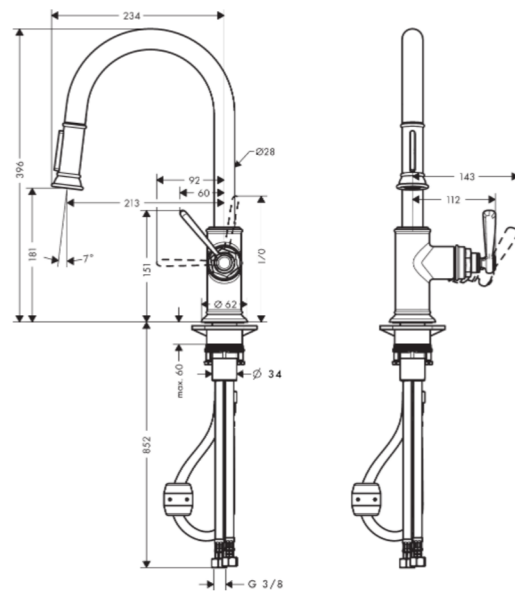

AXOR Montreux
Einhebel-Küchenmischer 180 mit Ausziehbrause
 Oberflächen: Polished Gold Optic Artikelnummer: 16581990

Merkmale

- ComfortZone 180
- Schwenkbereich einstellbar in 2 Stufen auf 110° oder 150°
- Normalstrahl, Brausestrahl
- Brausestrahl arretierbar, Strahlrückstellung durch Tastendruck
- MagFit magnetische Brausehalterung
- Quick-Connect Schlauch
- maximale Durchflussmenge bei 3 bar: 9 l/min
- Keramikmischsystem
- Temperaturbegrenzung einstellbar
- Rückflussverhinderer integriert
- für Durchlauferhitzer geeignet
- P-IX 7284/IO

Technologie

Zertifikate

Produktabbildung

Maßzeichnung

AXOR Montreux
Einhebel-Küchenmischer 180 mit Ausziehbrause
 Oberflächen: Polished Gold Optic Artikelnummer: 16581990

Durchflussdiagramm